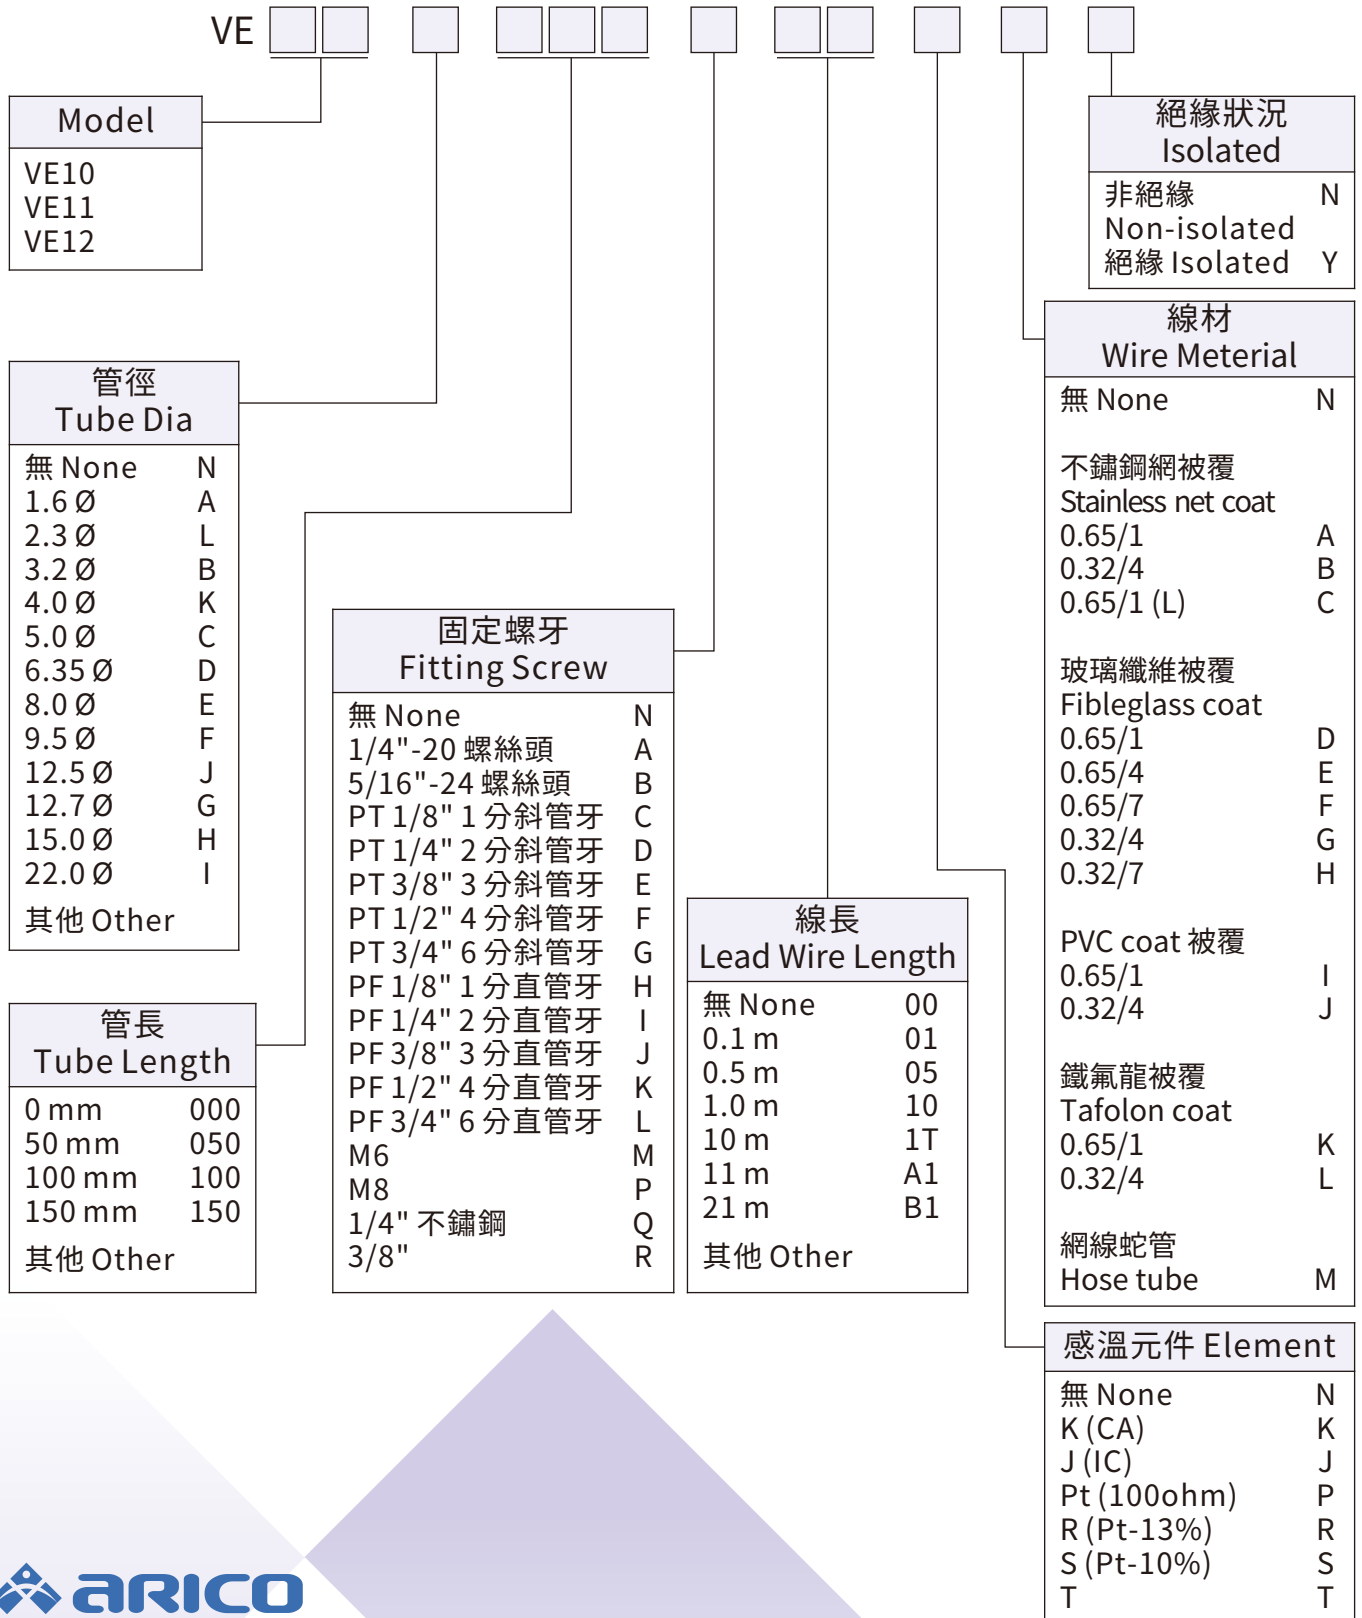

訂購碼 Order Code

ARICO
長新科技股份有限公司
ARICO TECHNOLOGY CO., LTD.

總公司【Headquarters】

+886-2-2910-1266

+886-2-2915-9434

info@arico.com.tw

231028 新北市新店區寶橋路 235 巷 1 弄 1 號 8 樓
8F., No. 1, Alley 1, Lane 235, Baoqiao Rd.,
Xindian Dist., New Taipei City 231028, Taiwan

www.arico.com.tw/www.arico.tw

台北工廠【Taipei Factory】

+886-2-2910-1077

+886-2-2910-1056

台中分公司【Taichung Branch】

+886-4-2291-7011

+886-4-2292-4021

台南分公司【Tainan Branch】

+886-6-253-9940

+886-6-253-9945

華南總經銷

東莞亞洛克【Dongguan】

+86-769-8390-2101~3

+86-769-8398-8791

華東總經銷

上海瑞昂【Shanghai】

+86-21-6111-5256~9

+86-21-6227-0065