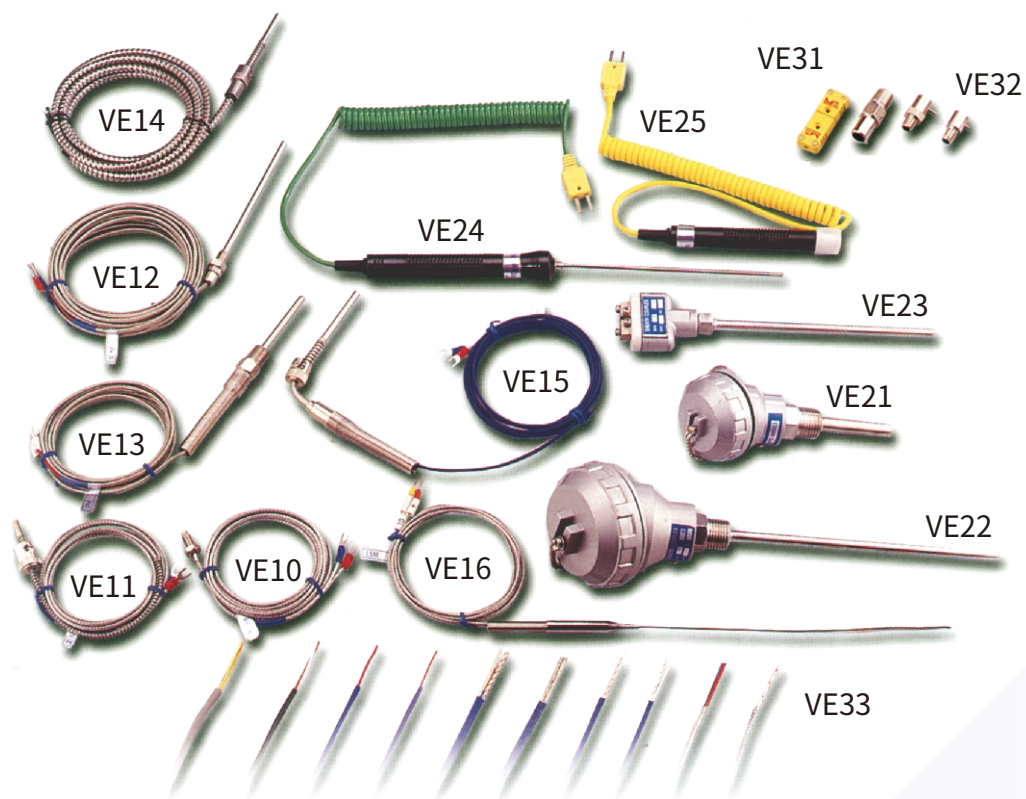

# 感溫線 Thermocouple

<p><b>VE10 Screw type</b></p>	<p><b>VE11 Push lock type</b></p>
<p><b>VE12 Inserting type</b></p>	<p><b>VE13 Inserting type</b></p>
<p><b>VE14 Push lock type</b></p>	<p><b>VE15 Push lock type</b></p>
<p><b>VE16 Sheath type</b></p>	<p><b>VE21 Box type</b></p>
<p><b>VE22 Box type</b></p>	<p><b>VE23 Exposed terminal type</b></p>